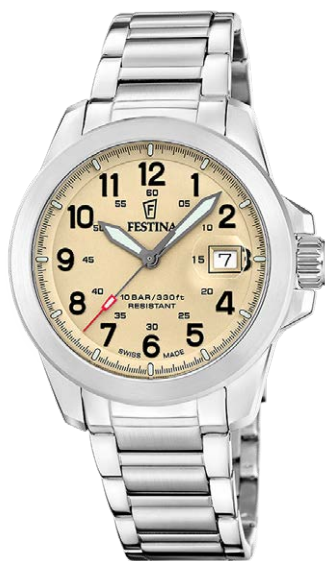

FESTINA

Watches since 1902

Mars 2026

max
] kleiser

F20081-1
4598

10 ATM Safirglass
Ø 41,8 mm
M715
Swiss, Vintage - Pakke

8 430622 854804

F20082-1
3848