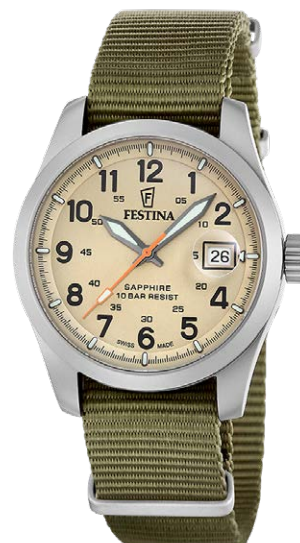

FESTINA

Watches since 1902

Mars 2026

max
] kleiser

F20081-1
4598

10 ATM Safirglass
Ø 41,8 mm
M715
Swiss, Vintage - Pakke

8 430622 854804

F20082-1
3848