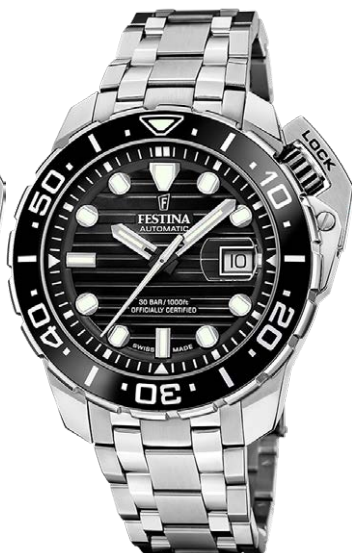

F20043-6
18998,00

30 ATM Safirglass
Ø 47,3 mm
P092-001-H03-FES01-G
Swiss, Automat dykkerur